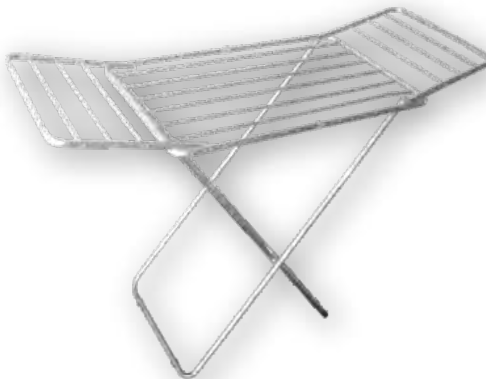

SIMPLES Ref. 660   DUPLA Ref. 670   GRANDE Ref. 671

**Varal de Chão c/ abas
Ferro/ Alumínio**